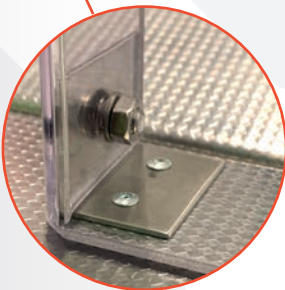

## » SPUCKSCHUTZ gebogen 1010 x 584 mm, Polycarbonat klar

1 Stück 130,00 Euro/Stück

Ab 10 Stück 115,00 Euro/Stück

Ab 25 Stück 105,00 Euro/Stück

Ab 50 Stück 94,60 Euro/Stück

Alle Preise zzgl. MwSt. + Versandkosten

## ANWENDUNGSBEISPIEL EDEKA

Unser **Standardmodell Spuckschutz gebogen 1444 x 1010 mm** ist im Handumdrehen auf den EDEKA-Standardtresen (Kassentischhersteller ITAB, Modell: Straight) montierbar.