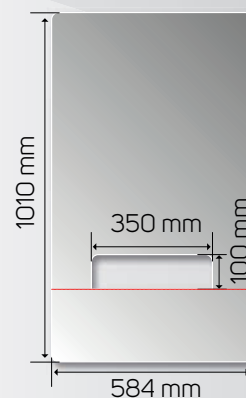

» SPUCKSCHUTZ gebogen 1010 x 584 mm, Polycarbonat klar

1 Stück 130,00 Euro/Stück

Ab 10 Stück 115,00 Euro/Stück

Ab 25 Stück 105,00 Euro/Stück

Ab 50 Stück 94,60 Euro/Stück

Alle Preise zzgl. MwSt. + Versandkosten