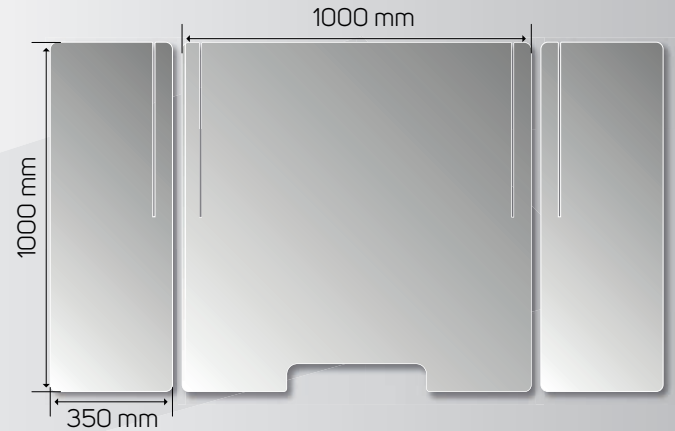

» SPUCKSCHUTZ gesteckt 1000 x 1000 x 350 mm, Polycarbonat klar

1 Stück 150,00 Euro/Stück

Ab 10 Stück 130,00 Euro/Stück

Ab 25 Stück 120,00 Euro/Stück

Ab 50 Stück 110,00 Euro/Stück

Alle Preise zzgl. MwSt. + Versandkosten

Wir beraten Sie gerne unter :

08654 772438 oder office@cutcut.de